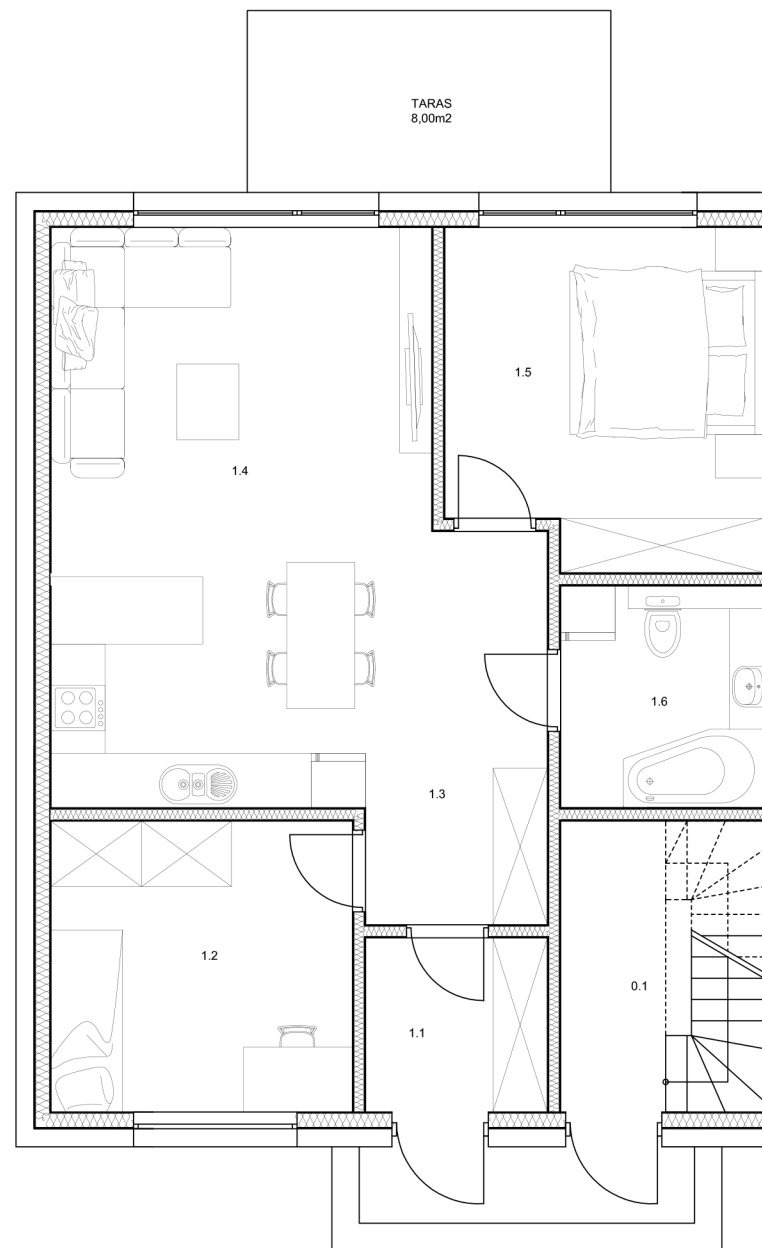

Osiedle

Skowronków

Mieszkanie C.0.

1.1 Wiatrołap	3,80 m²
1.2 Sypialnia	10,60 m²
1.3 Przedpokój	7,55 m²
1.4 Pokój dzienny z aneksem kuchennym	25,47 m²
1.5 Sypialnia	12,37 m²
1.6 Łazienka	5,19 m²

Łączna powierzchnia:

64,98 m²

Parter