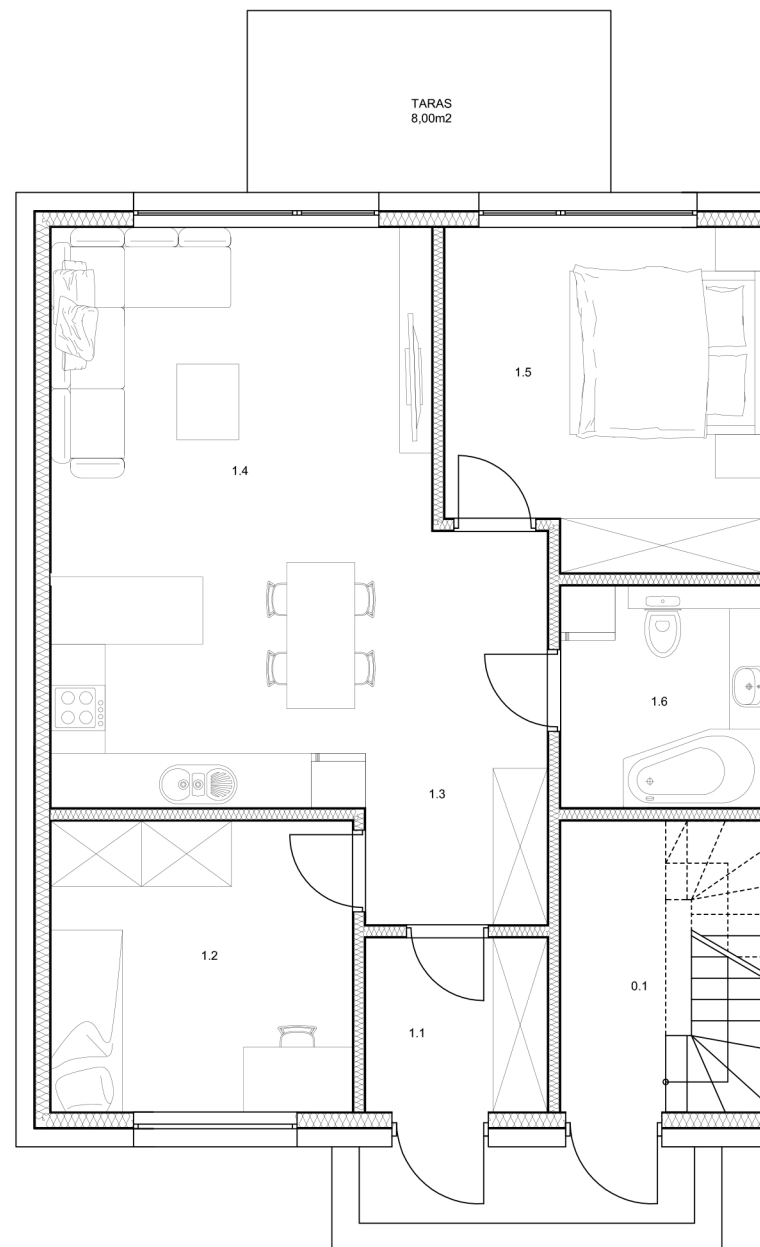

Osiedle

Skowronków

Mieszkanie E.0.

1.1 Wiatrołap	3,80 m²
1.2 Sypialnia	10,60 m²
1.3 Przedpokój	7,55 m²
1.4 Pokój dzienny z aneksem kuchennym	25,47 m²
1.5 Sypialnia	12,37 m²
1.6 Łazienka	5,19 m²

Łączna powierzchnia:

64,98 m²

Parter