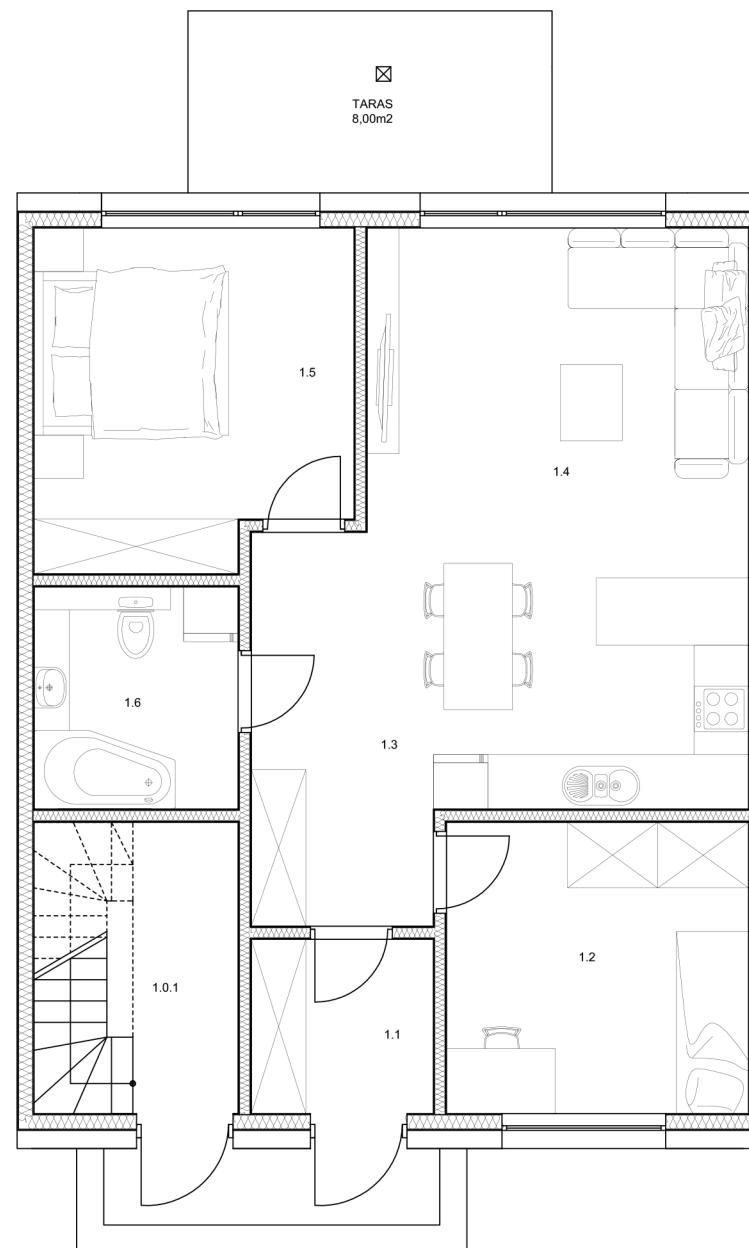

Osiedle

Skowronków

Mieszkanie F.0.

1.1 Wiatrołap	3,80 m²
1.2 Sypialnia	10,60 m²
1.3 Przedpokój	7,55 m²
1.4 Pokój dzienny z aneksem kuchennym	25,47 m²
1.5 Sypialnia	12,37 m²
1.6 Łazienka	5,19 m²

Łączna powierzchnia:

64,98 m²

Parter