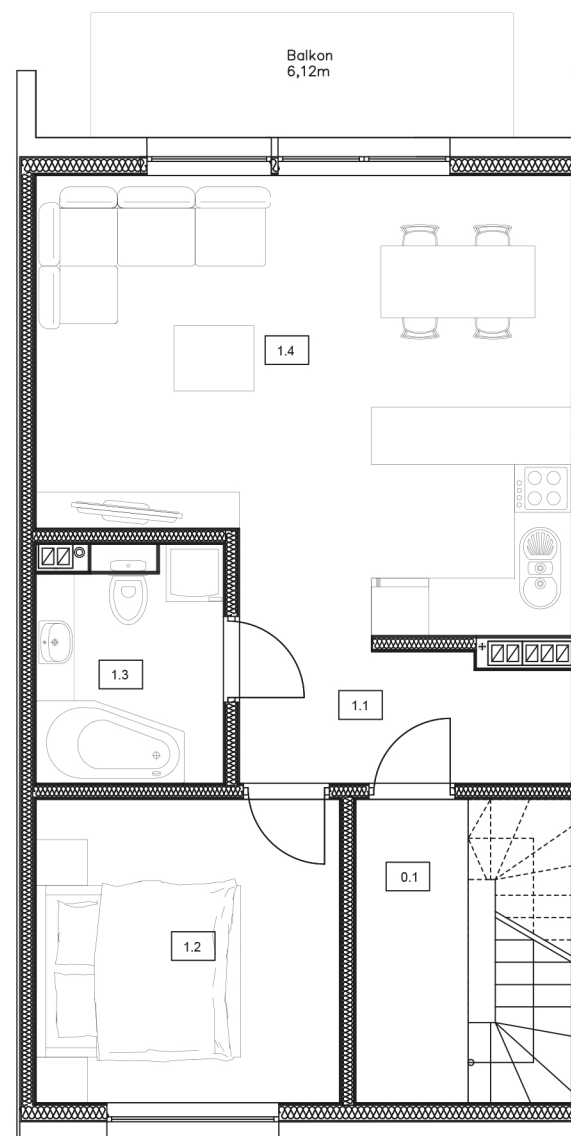

Osiedle

Skowronków

Mieszkanie H.1.

0.1 Klatka schodowa (góra + dół)	8,97 m ²
1.1 Przedpokój	4,82 m ²
1.2 Pokój	10,09 m ²
1.3 Łazienka	4,72 m ²
1.4 Pokój dzienny z aneksem kuchennym	24,61 m ²

Łączna powierzchnia:

44,24 m²

Piętro