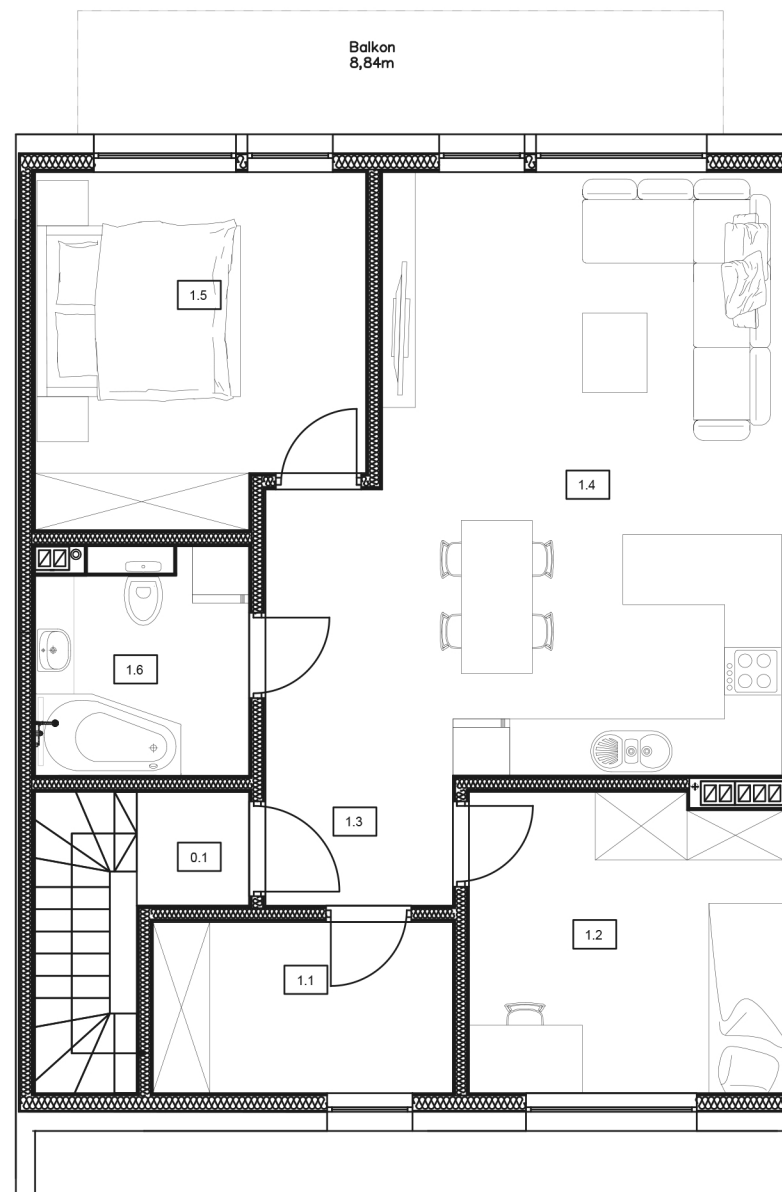

Osiedle

Skowronków

Mieszkanie I.1.

0.1 Klatka schodowa	6,62 m ²
1.1 Garderoba	5,70 m ²
1.2 Pokój	10,34 m ²
1.3 Przedpokój	6,42 m ²
1.4 Pokój dzienny z aneksem kuchennym	26,92 m ²
1.5 Sypialnia	12,43 m ²
1.6 Łazienka	5,29 m ²

Łączna powierzchnia:

67,10 m²

Piętro