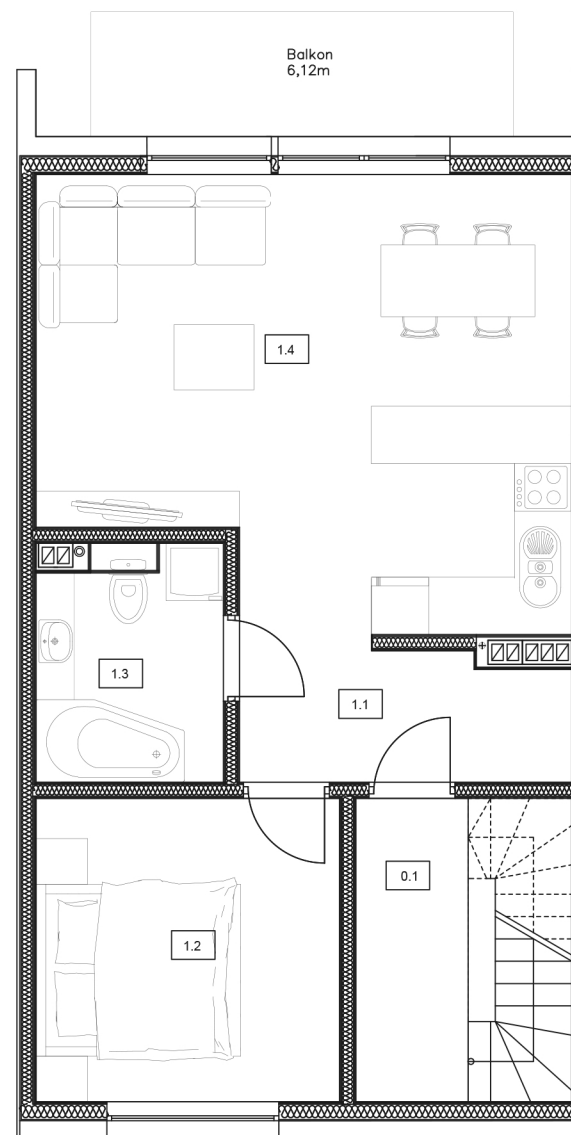

Osiedle

Skowronków

Mieszkanie J.1.

0.1 Klatka schodowa (góra + dół)	8,97 m ²
1.1 Przedpokój	4,82 m ²
1.2 Pokój	10,09 m ²
1.3 Łazienka	4,72 m ²
1.4 Pokój dzienny z aneksem kuchennym	24,61 m ²

Łączna powierzchnia:

44,24 m²

Piętro