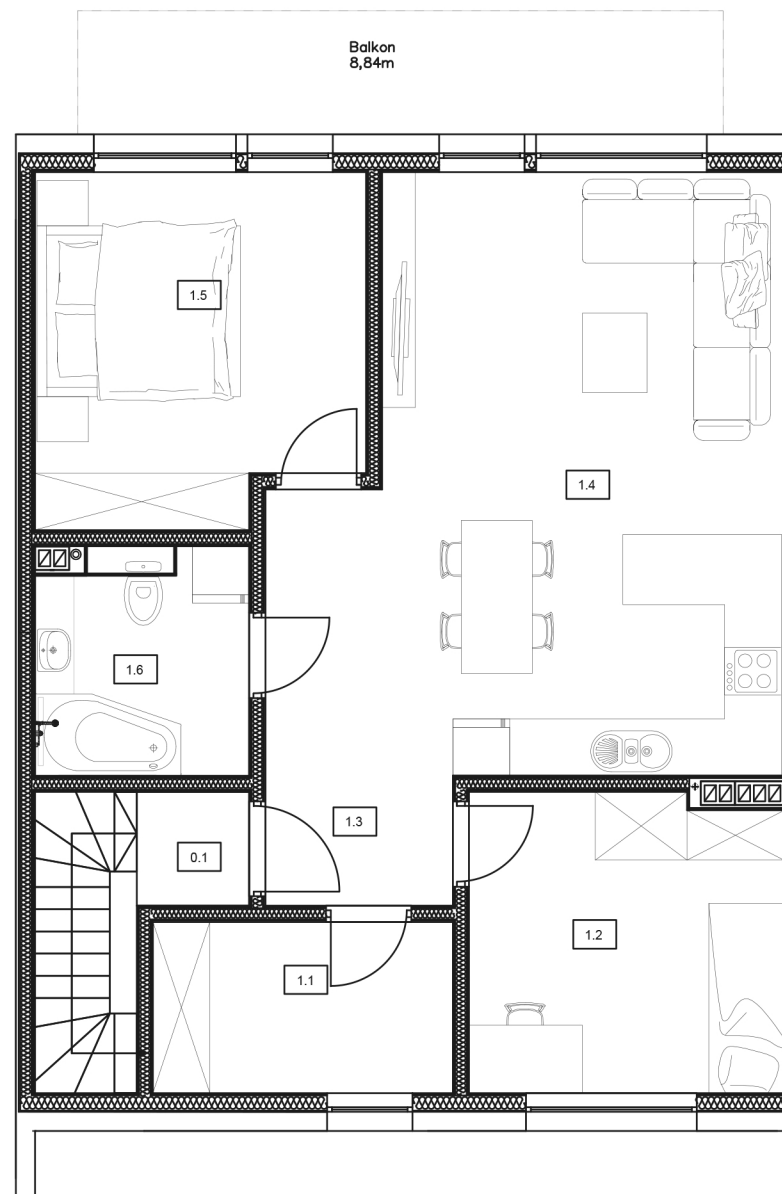

Osiedle

Skowronków

Mieszkanie Ł.1.

0.1 Klatka schodowa	6,62 m ²
1.1 Garderoba	5,70 m ²
1.2 Pokój	10,34 m ²
1.3 Przedpokój	6,42 m ²
1.4 Pokój dzienny z aneksem kuchennym	26,92 m ²
1.5 Sypialnia	12,43 m ²
1.6 Łazienka	5,29 m ²

Łączna powierzchnia:

67,10 m²

Piętro